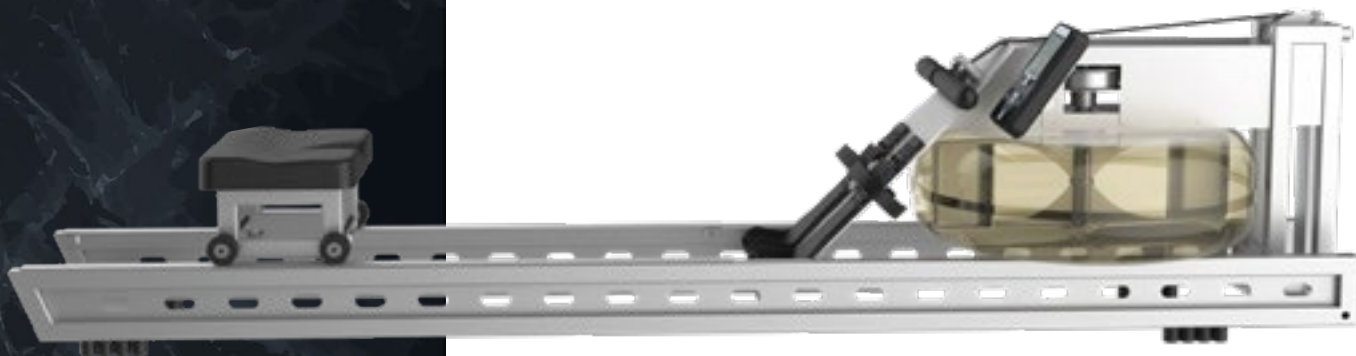

## ESTEIRA CURVA

- ↘ **Dimensões:** 1840 x 900 x 1651 mm
- ⚡ **Power:** Non-motorized | Self-Propelled
- ⚖ **Peso:** 138 kg
- 📺 **Display de LED**

## REMO COM RESISTÊNCIA A ÁGUA

↙ **Dimensões:** 2100 x 560 x 510 mm

📦 **Peso:** 42 kg

## REMO PROFISSIONAL

↙ **Dimensões:** 1070 x 460 x 1030 mm

📦 **Peso:** 60 kg