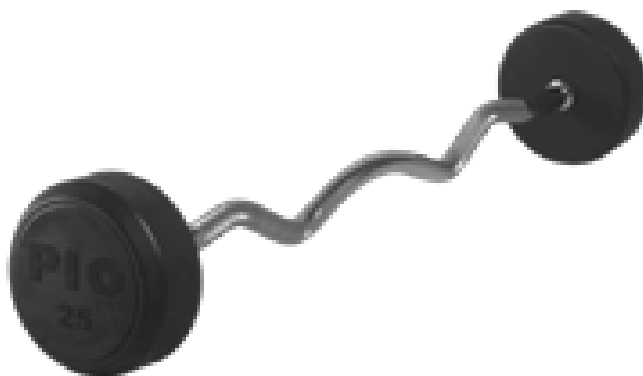

BARRA DE FORMATO W FIXA

KG Peso (kg): 10 / 15 / 20 / 25 / 30 / 35 / 40 / 45 / 50